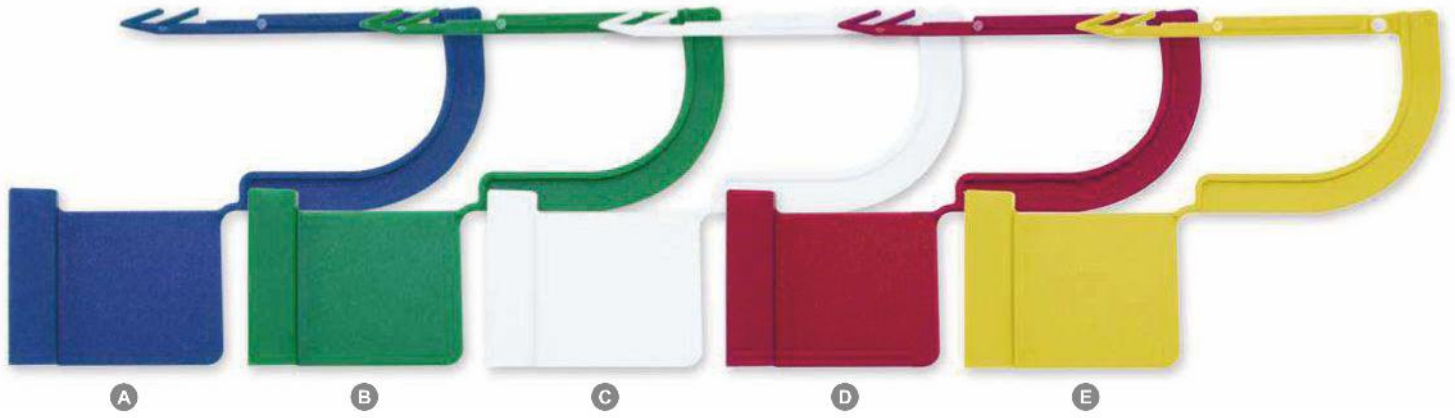

## Container-Zubehör – Kunststoffsiegel

Verschlussiegel - eckiger Steg für Aesculap-Container, zum Einmalgebrauch				
	REF	Farbe	Beschreibung	VE
<b>A</b>	02623	hellblau	ohne Indikator	1000 Stk.
<b>B</b>	01020	blau	ohne Indikator	1000 Stk.
<b>C</b>	01021	grün	ohne Indikator	1000 Stk.
<b>D</b>	01022	weiß	ohne Indikator	1000 Stk.
<b>E</b>	01023	rot	ohne Indikator	1000 Stk.
<b>F</b>	01024	gelb	ohne Indikator	1000 Stk.
<b>G</b>	01234	orange	ohne Indikator	1000 Stk.
<b>H</b>	01236	violett	ohne Indikator	1000 Stk.
<b>I</b>	01286	schwarz	ohne Indikator	1000 Stk.
<b>J</b>	02670	hellblau	mit Dampfindikator	1000 Stk.
<b>K</b>	01228	blau	mit Dampfindikator	1000 Stk.
<b>L</b>	01229	grün	mit Dampfindikator	1000 Stk.
<b>M</b>	01230	weiß	mit Dampfindikator	1000 Stk.
<b>N</b>	01231	rot	mit Dampfindikator	1000 Stk.
<b>O</b>	01232	gelb	mit Dampfindikator	1000 Stk.
<b>P</b>	01235	orange	mit Dampfindikator	1000 Stk.
<b>Q</b>	01237	violett	mit Dampfindikator	1000 Stk.
<b>R</b>	02617	weiß	mit vollflächigem Dampfindikator	1000 Stk.

### Universal-Verschlussiegel UniLock - eckiger Steg zum Einmalgebrauch

	REF	Farbe	Beschreibung	VE
<b>A</b>	01240	blau	ohne Indikator	1000 Stk.
<b>B</b>	01241	grün	ohne Indikator	1000 Stk.
<b>C</b>	01242	weiß	ohne Indikator	1000 Stk.
<b>D</b>	01243	rot	ohne Indikator	1000 Stk.
<b>E</b>	01244	gelb	ohne Indikator	1000 Stk.
<b>F</b>	01245	blau	mit Dampfindikator	1000 Stk.
<b>G</b>	01246	grün	mit Dampfindikator	1000 Stk.
<b>H</b>	01247	weiß	mit Dampfindikator	1000 Stk.
<b>I</b>	01248	rot	mit Dampfindikator	1000 Stk.
<b>J</b>	01249	gelb	mit Dampfindikator	1000 Stk.